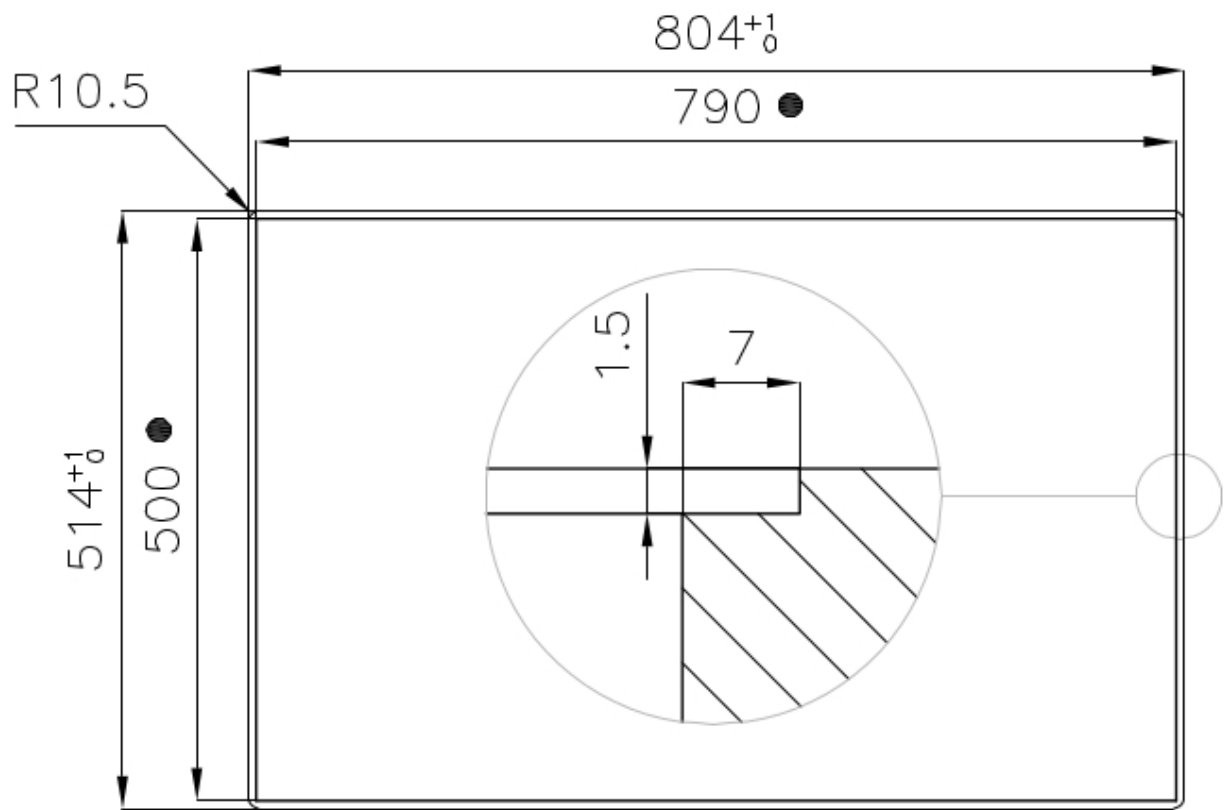

- Built-in cut out for FTS – Foratura per installazione FTS