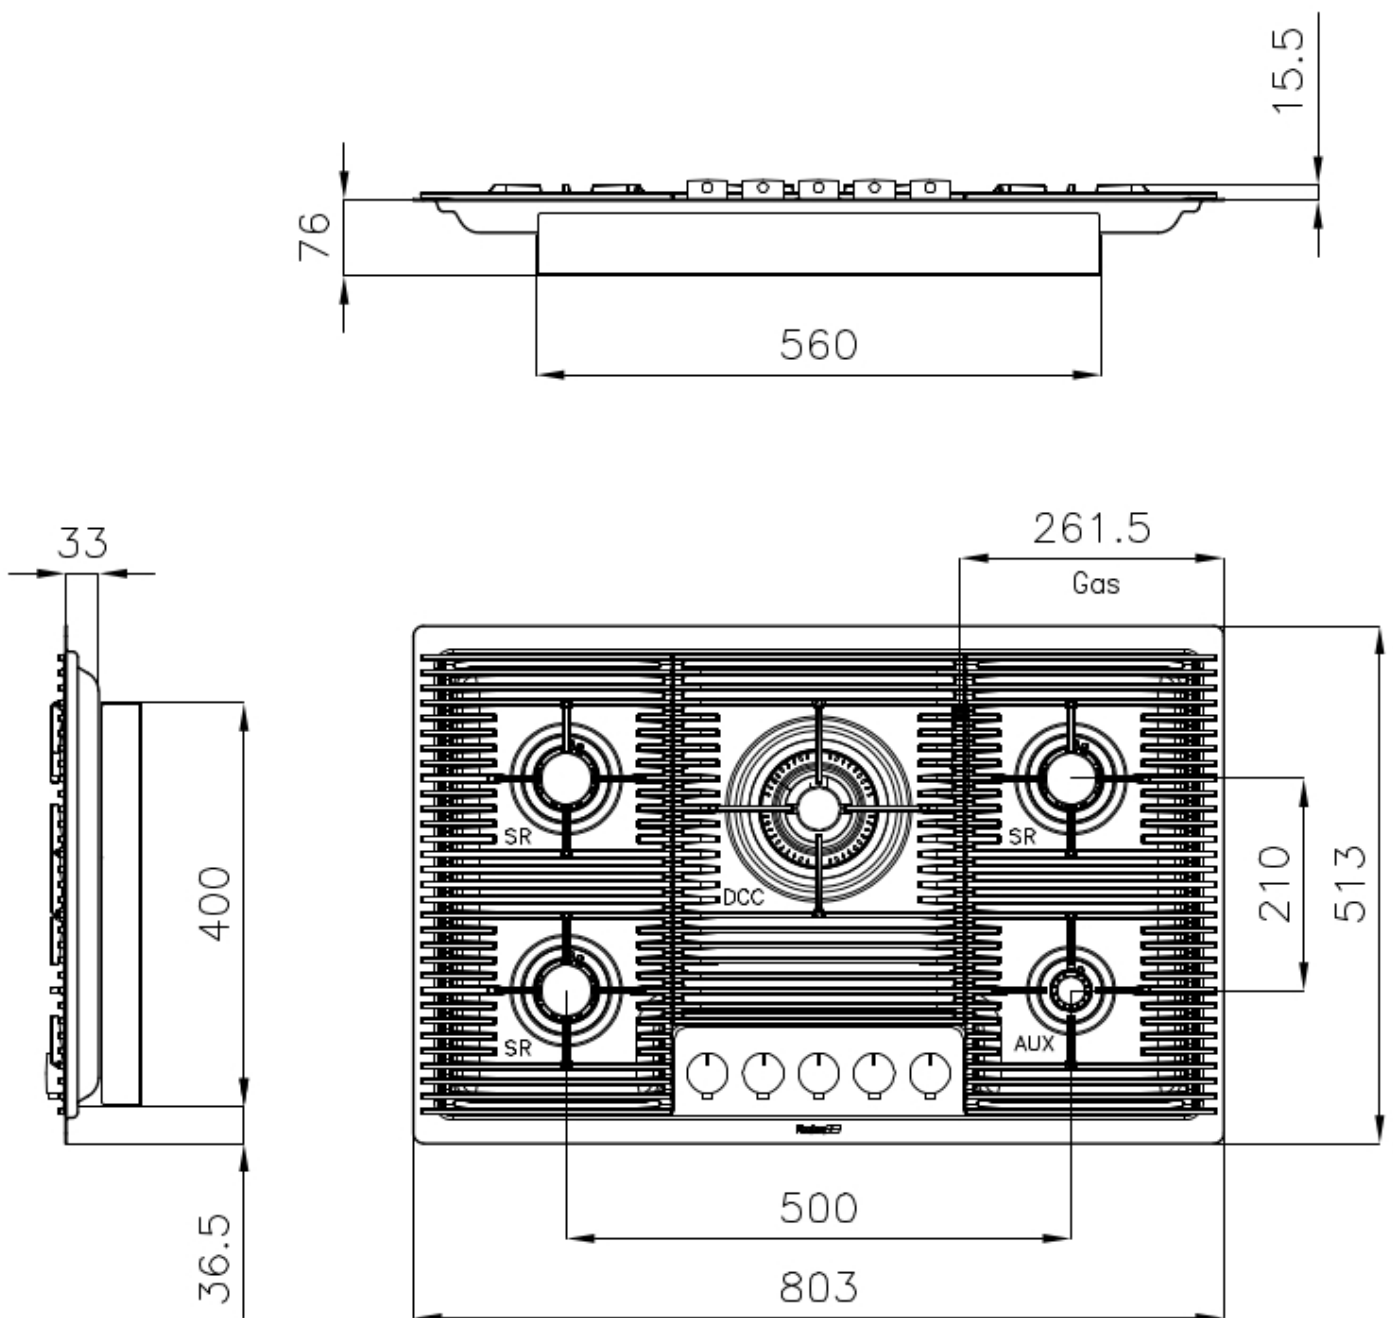

### DÉTAILS

Bord d'installation	A fleur   FTS
Matériau	Acier inoxydable AISI 304
Textures	Satiné
Alimentation	220-240 V; 50/60 Hz
Dimensions	803x513 mm
Dimensions base	80 cm
Élément chauffant	5 brûleurs
Trou d'encastrement	Voir fiche technique (pour tous les modèles à fleur ou à fleur installés par-dessus, et sous-plan)
Grilles	Grilles en fonte et tables coupe-feu émaillées
Largeur	80 cm
Puissance totale	10.250 W
Auxiliaire	1.000 W
Semi-rapide	3x1.750 W
- Triple Couronne	4.000 W
Sécurité	Soupape de sécurité avec thermocouple à intervention rapide

## DESSINS TECHNIQUES

- Built-in cut out for FTS – Foratura per installazione FTS