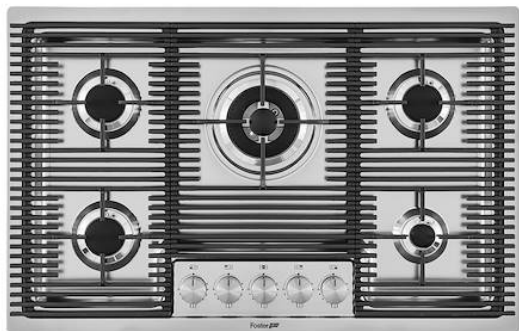

## COSMO 5 BRULEURS

Tables de cuisson gaz

Code: G682 F00

TABLE CUISSON GAZ MILANO A FLEUR INOX - 5 brûleurs

#### BRÛLEURS SPÉCIAUX

De nombreuses tables de cuisson Foster sont équipées de brûleurs spéciaux, avec deux ou trois couronnes de feu qui augmentent considérablement la puissance et la surface directement chauffée. De plus, dans les modèles DUAL, les deux couronnes de feu sont indépendantes, ce qui rend ces brûleurs parfaits pour la cuisine intensive et délicate.

#### CUISSON SÛRE

Toutes les tables de cuisson Foster sont équipées de soupapes de sécurité qui, en cas d'extinction accidentelle de la flamme, interrompent très rapidement l'alimentation en gaz.

#### GRILLES EN FONTE

La fonte est le matériau idéal pour le gril d'une table de cuisson en raison des nombreuses propriétés qui la distinguent : capacité thermique élevée qui améliore les performances de cuisson ; poids et stabilité qui améliorent la sécurité ; résistance qui conserve l'aspect original inchangé dans le temps ; facilité de nettoyage.